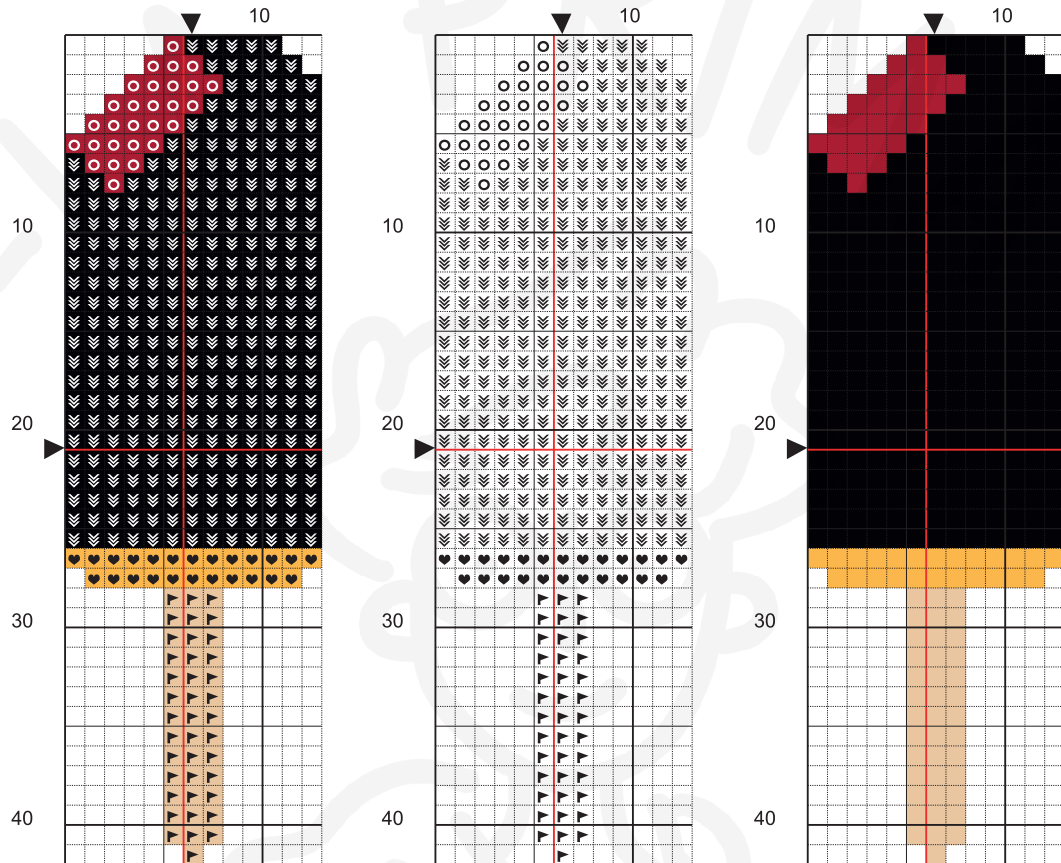

DRÁGULA

	Código
	DMC 739
	DMC 310
	DMC 725
	DMC 321

Medidas del diseño

10 ct 13x42 Puntos (3,3 x 10,7 cm)

14 ct 13x42 Puntos (2,4 x 7,6 cm)

16 ct 13x42 Puntos (2,1 x 6,7 cm)